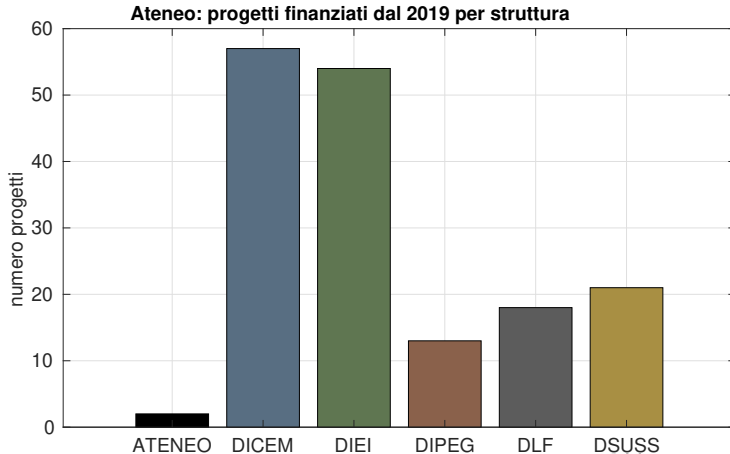

Ateneo
DICEM
DIEI
DIPEG
DLF
DSUSS

progetti finanziati dal 2019 per struttura - barre
progetti finanziati dal 2019 per tipologia - torta
progetti finanziati dal 2019 per tipologia - torta
finanziamenti ricevuti dal 2019 per struttura
istogramma finanziamenti ricevuti dal 2019
finanziamenti ricevuti dal 2019 per tipologia
serie storica progetti dal 2019

Ateneo