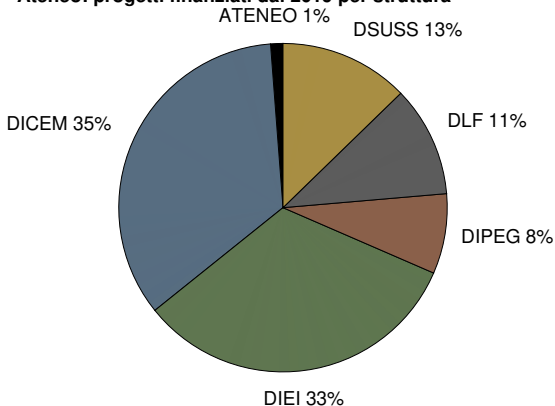

Ateneo

Ateneo: progetti finanziati dal 2019 per struttura