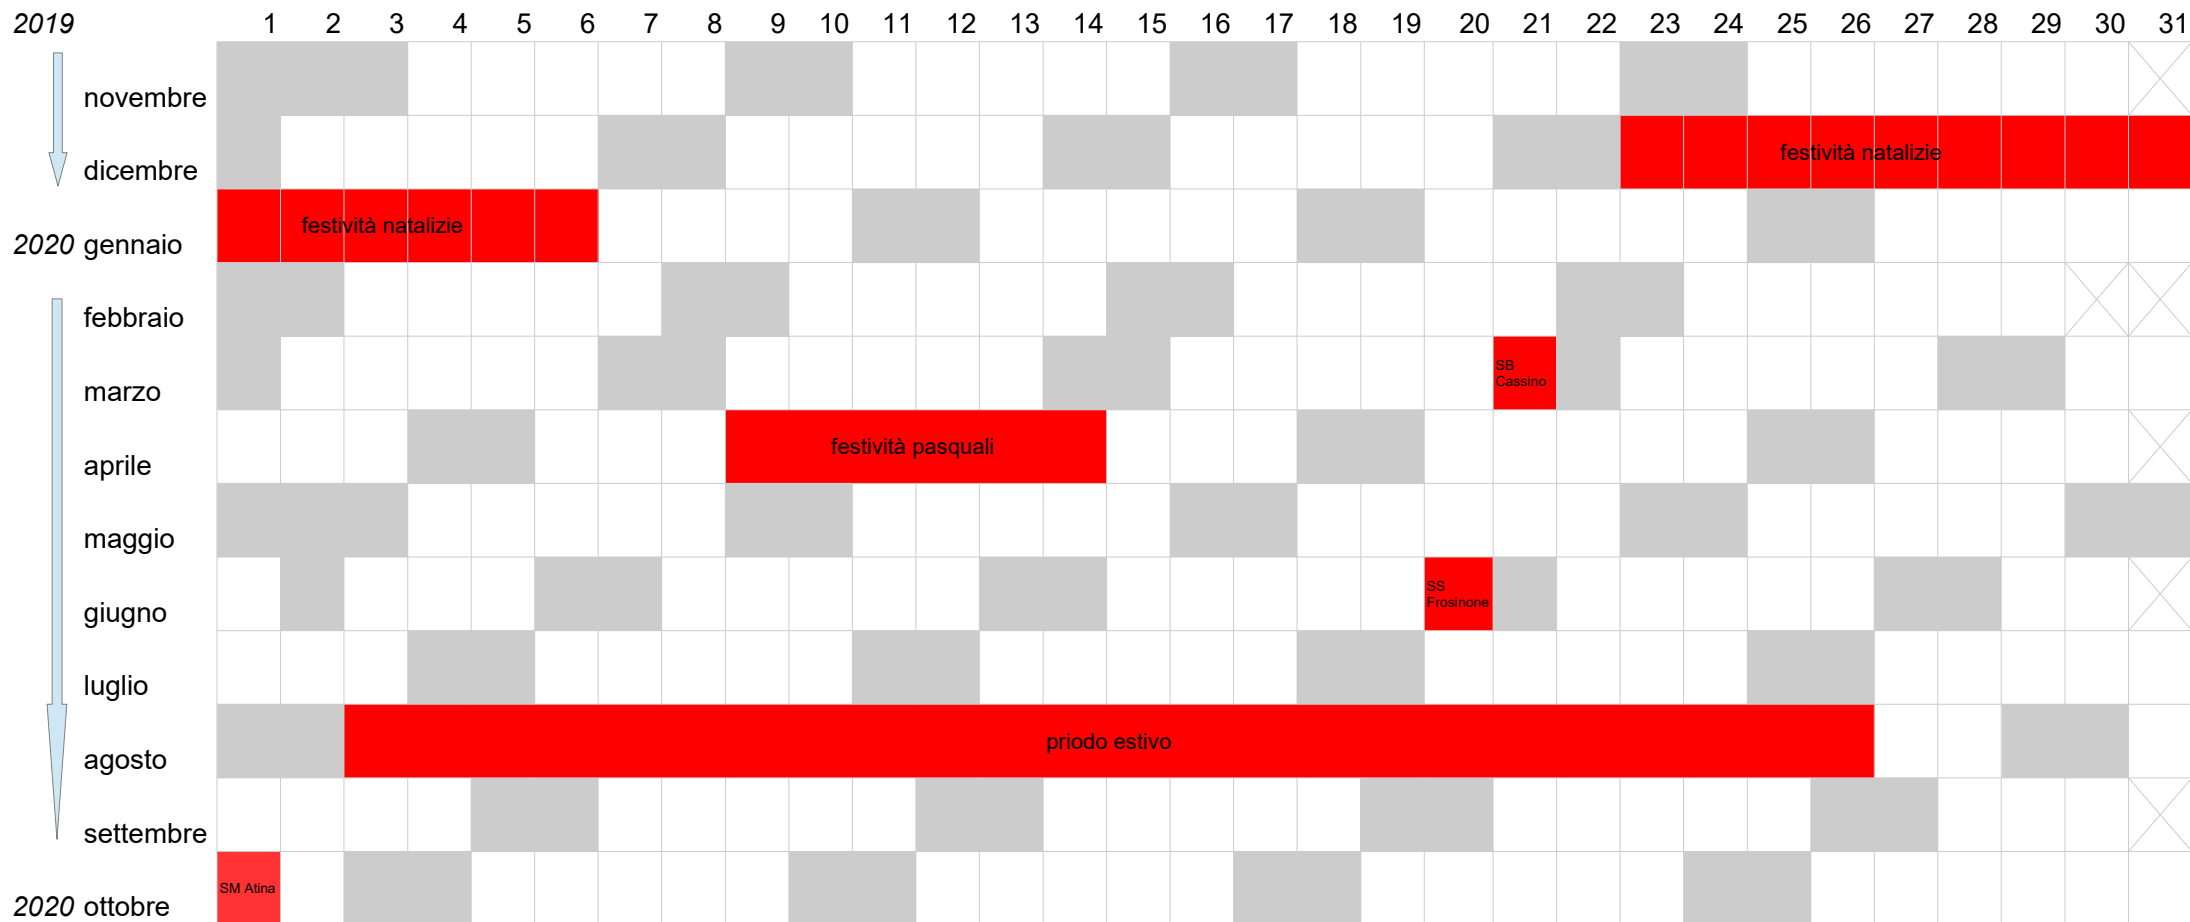

Università degli Studi di Cassino e del Lazio Meridionale
Calendario delle festività accademiche
A.A. 2019/2020

aggiornato 22/11/19 DIEI adr

note: delibera Senato Accademico del 13 novembre 2019

SB Cassino = San Benedetto (Santo Patrono) per le sedi di Cassino *21 marzo*

SS Frosinone = San Silverio (Santo Patrono) per il polo di Frosinone *20 giugno*

SM Atina = San Marco Vescovo, (Santo Patrono) per il polo di Atina *1 ottobre*

N.B. - in rosso le festività accademiche deliberate e le festività patronali (gg feriali) - in grigio le festività nazionali, sabati e domeniche -