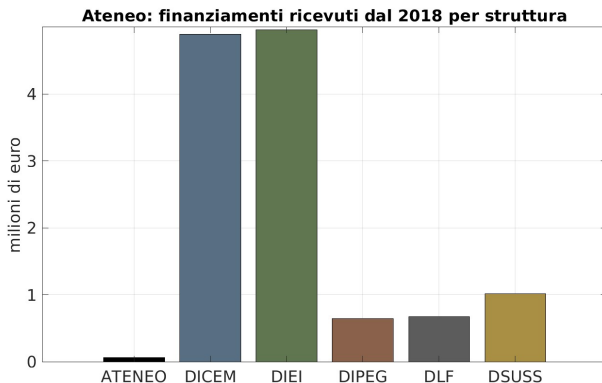

Ateneo

ASSINO E.
SOL PER
NOCTEM

DIEI