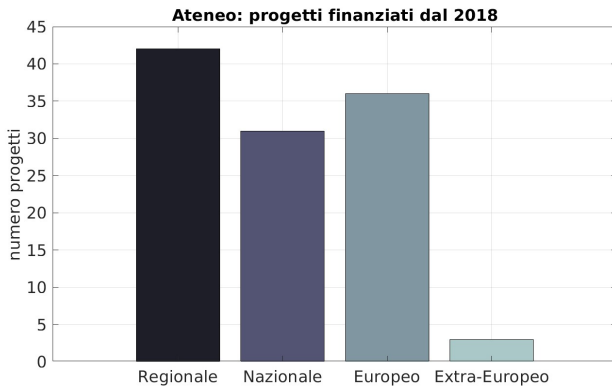

Ateneo

ASSINO E.
SOL PER
NOCTEM

DIEI