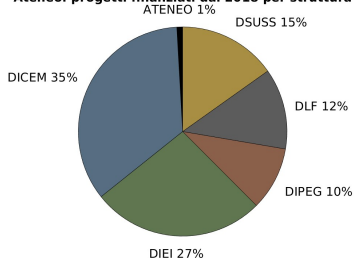

## Informazioni

- È possibile richiedere le immagini in formato grafico o specifici analisi/grafici sui campi dei progetti:
  - acronimi
  - struttura
  - programma
  - tipologia
  - stato
  - anno\_inizio
  - anno\_fine
  - finanziamento

# Ateneo

ASSINO E.  
DIEI PER  
NOCTEM

DIEI

Ateneo  
DICEM  
DIEI  
DIPEG  
DLF  
DSUSS

progetti finanziati dal 2018 per struttura - barre  
progetti finanziati dal 2018 per struttura - torta  
progetti finanziati dal 2018 per tipologia - barre  
fondi ricevuti dal 2018 per struttura - barre  
istogramma finanziamenti ricevuti dal 2018  
fondi ricevuti dal 2018 per tipologia - barre  
serie storica numero progetti dal 2018

# Ateneo

**Ateneo: progetti finanziati dal 2018 per struttura**