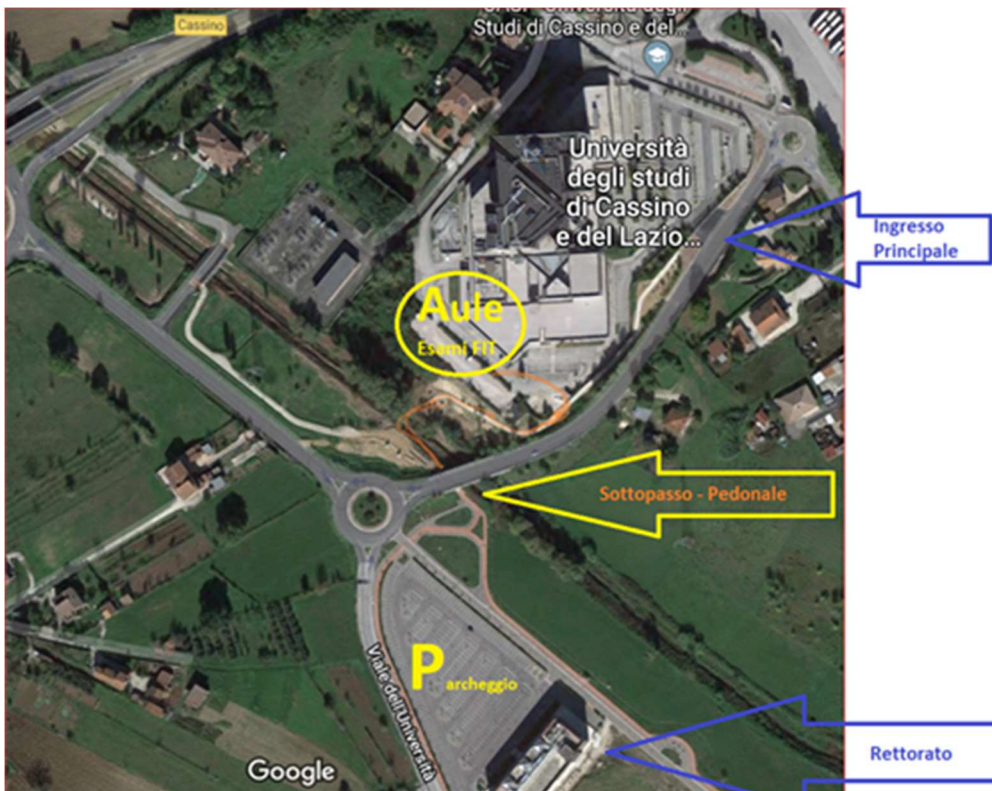

**Università degli Studi di Cassino e del Lazio Meridionale**  
**Le Aule sono dislocate all'interno del Complesso Universitario**  
**sito in Via S. Angelo - Località Folcara**  
**03043 Cassino (Frosinone)**

Vista d'insieme del Campus e del Parcheggio consigliato

**Il Parcheggio del Rettorato è accessibile dal Viale Università, in  
prossimità della rotatoria:**

Dal parcheggio del Rettorato seguire il sottopassaggio pedonale che  
conduce al Campus e alle [aule destinate agli esami SOSTEGNO](#)

---

Se si proviene dal raccordo superstrada Cassino - Sora

Alla rotatoria, seguire a destra e parcheggiare sulla propria sinistra.

Dall'Accesso Principale  
**Proseguire per 200 metri fino alla rotatoria  
e imboccare la seconda uscita, Viale Università**

Dal parcheggio del Rettorato seguire il sottopassaggio pedonale che conduce al Campus e alle [aule destinate agli esami SOSTEGNO](#)